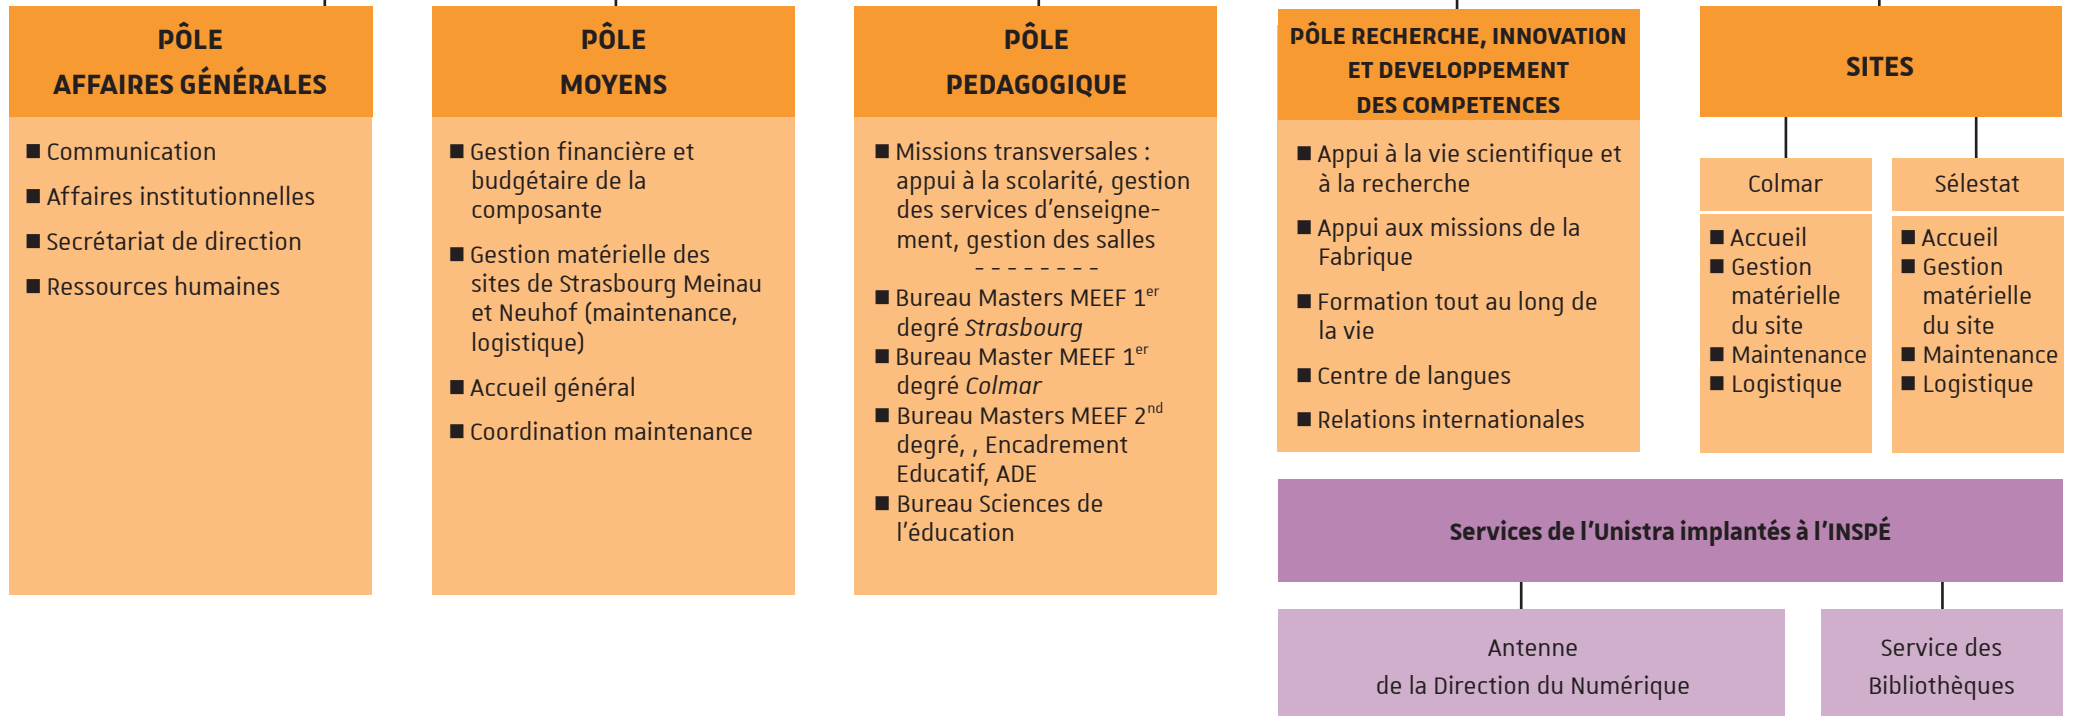

PRÉSIDENT DE L'UNIVERSITÉ DE STRASBOURG

CONSEIL D'INSTITUT

**CONSEIL D'ORIENTATION
SCIENTIFIQUE
ET PÉDAGOGIQUE**

DIRECTEUR

AIDE AU PILOTAGE

RESPONSABLE ADMINISTRATIF

SEPTEMBRE 2022

Référent Marianne : Eliane Radilofé (Aide au pilotage)

Référents handicap : Jacques Eschenlauer (Pôle Péd.), Claudine Ernwein (Pôle Moyens)