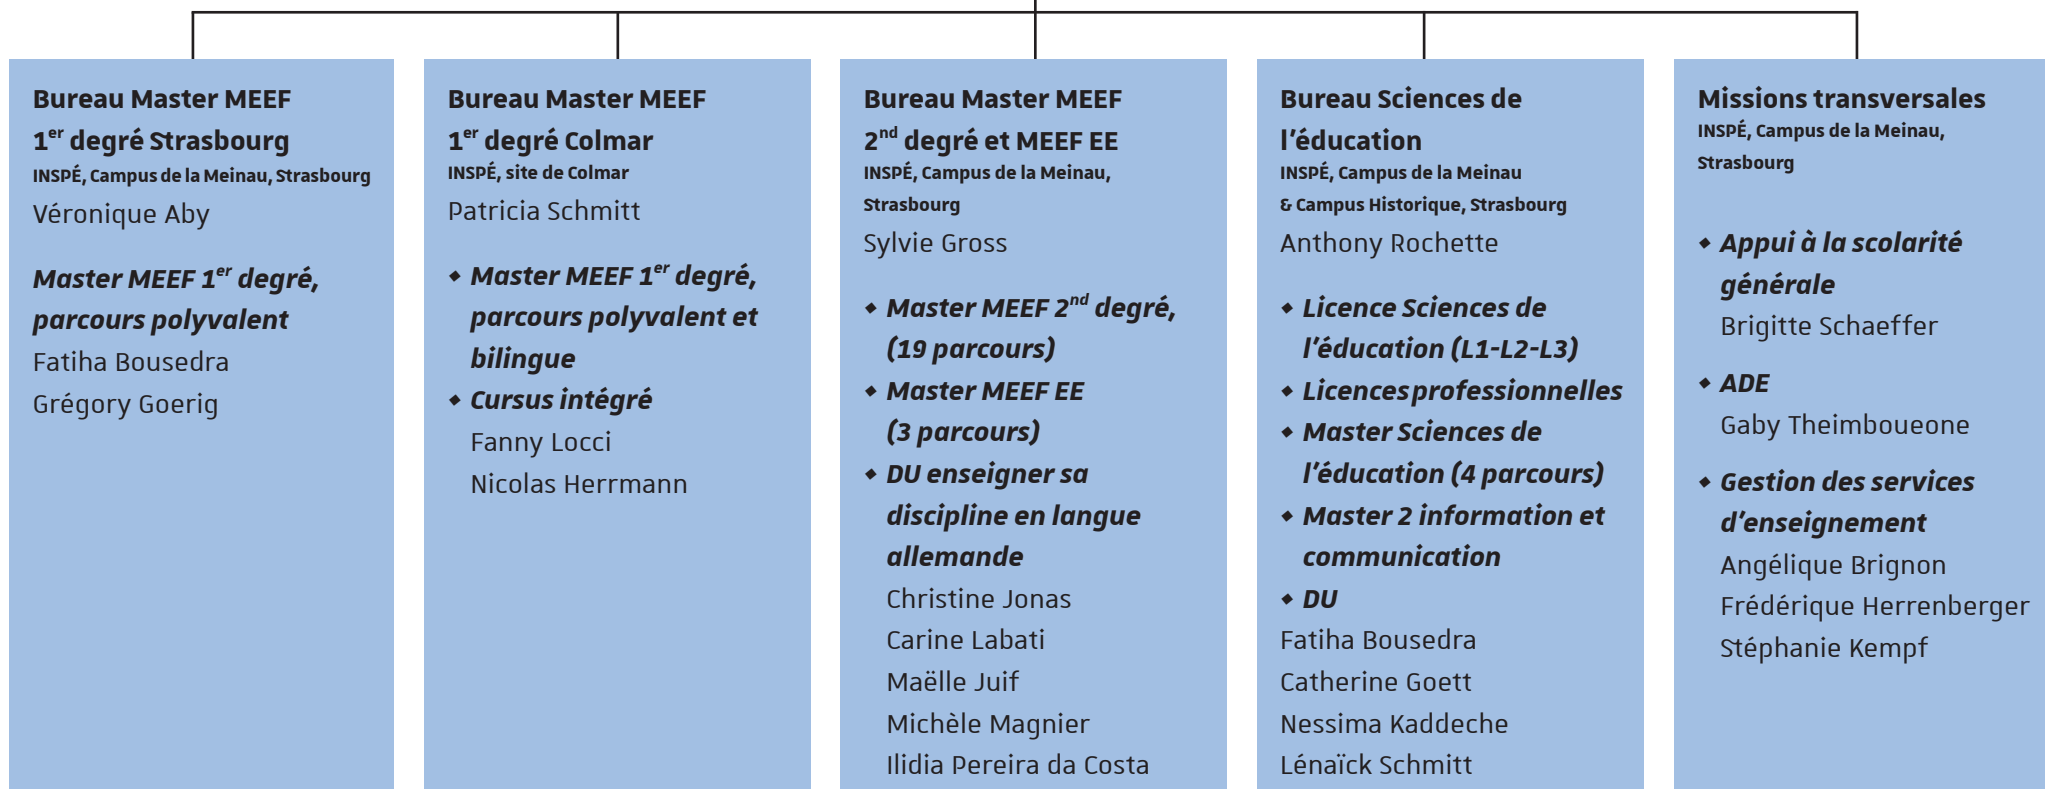

Institut National Supérieur du Professorat et de l'Éducation (INSPÉ) Pôle Pédagogique

RESPONSABLE DU POLE
Anne Urban

ADJOINT
Jacques Eschenlauer

Septembre 2022