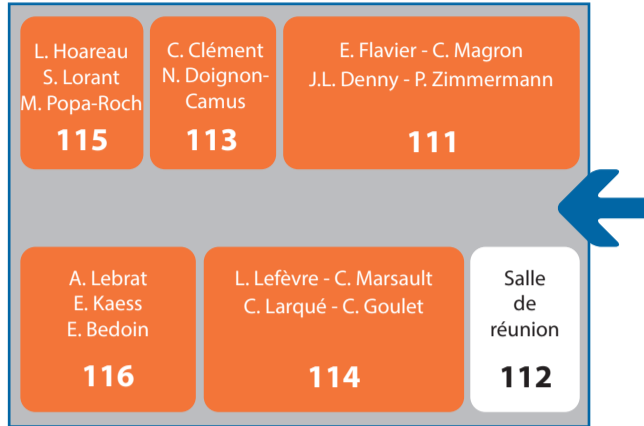

Rez-de chaussée

- Pôle Péd. 2nd degré et Encadrement Educatif
- Responsables de formation

Plot 1

- Vie étudiante
- Amicale Volubilis

Plot 2

- Pôle Pédagogique 1^{er} degré et PIF
- ADE
- Responsables de formation

Plot 3

- Service technique

Plot 4

PLAN DE L'INSPÉ

Zone administrative

Niveau 1

- Enseignants Psycho | Lettres | Encadrement Educatif | EPS

Plot 1

- Enseignants Philosophie | Lettres | Arts | Sciences de l'éducation

Plot 2

- Enseignants Arts, Maths et Psycho

- Direction informatique
- TICE

Plot 3

- La Fabrique

Plot 4

Niveau 2

- Direction

Plot 1

- Pôle Pédagogique

Plot 2

- Pôle Moyens
- Vie scientifique

Plot 3

- Enseignants Langues, Maths et Histoire-géo

Plot 4