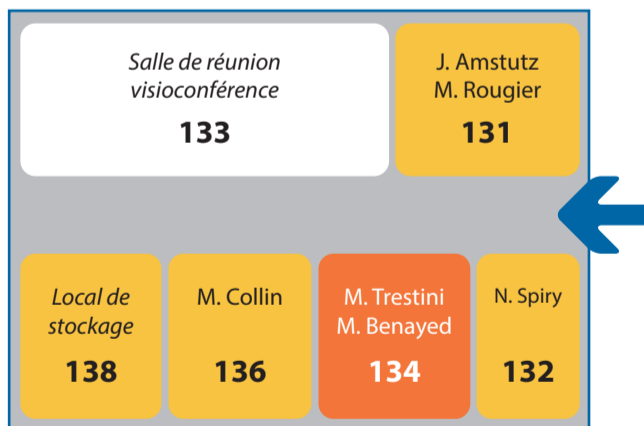

Rez-de chaussée

- Pôle Péd. 2nd degré et Encadrement Educatif
- Responsables de formation

Plot 1

- Vie étudiante
- Amicale Volubilis

Plot 2

- Pôle Pédagogique 1^{er} degré et PIF
- ADE
- Responsables de formation

Plot 3

- Service technique

Plot 4

PLAN DE L'INSPÉ

Zone administrative

Niveau 1

- Enseignants Psycho | Lettres | Encadrement Educatif | EPS

Plot 1

- Enseignants Philosophie | Lettres | Arts | Sciences de l'éducation

Plot 2

- Enseignants Arts, Maths et Psycho

- Direction informatique
- TICE

Plot 3

- La Fabrique

Plot 4

Niveau 2