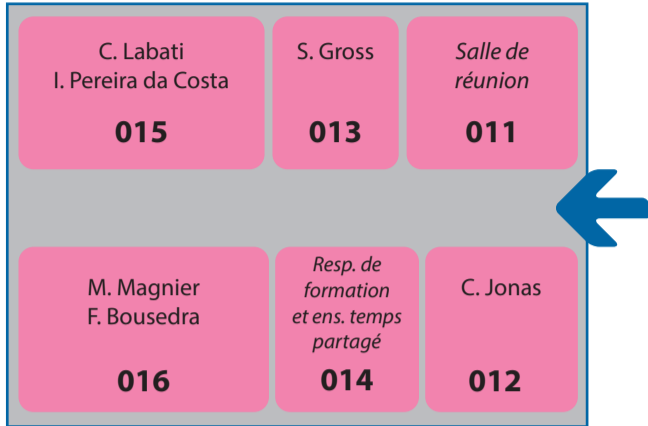

Rez-de chaussée

- Pôle Péd. 2nd degré et Encadrement Educatif
- Responsables de formation

Plot 1

- Vie étudiante
- Amicale Volubilis

Plot 2

- Pôle Pédagogique 1^{er} degré et PIF
- ADE
- Responsables de formation

Plot 3

- Service technique

Plot 4

PLAN DE L'INSPÉ

Zone administrative

Niveau 1

- Enseignants Psycho | Lettres | Encadrement Educatif | EPS

Plot 1

- Enseignants Philosophie | Lettres | Arts | Sciences de l'éducation

Plot 2

- Enseignants Arts, Maths et Psycho

- Direction informatique
- TICE

Plot 3

- La Fabrique

Plot 4

Niveau 2