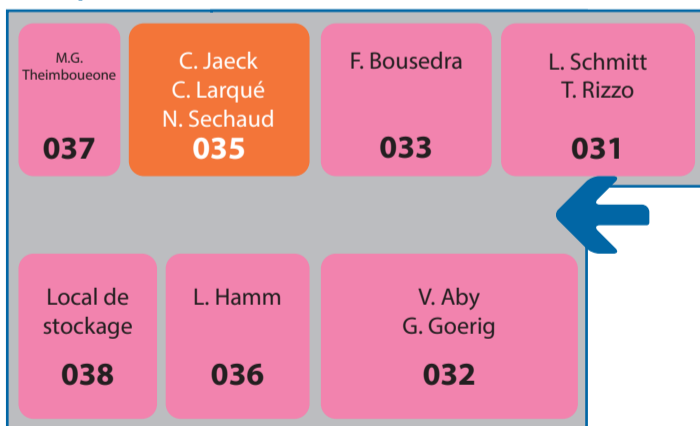

Rez-de chaussée

- Pôle Péd. 2nd degré et Encadrement Educatif
- Responsables de formation

Plot 1

- Vie étudiante
- Amicale Volubilis

Plot 2

- Pôle Pédagogique 1^{er} degré et PIF
- ADE
- Responsables de formation

Plot 3

- Service technique

Plot 4

PLAN DE L'INSPÉ

Zone administrative

Niveau 1

- Enseignants Psycho | Lettres | Encadrement Educatif | EPS

Plot 1